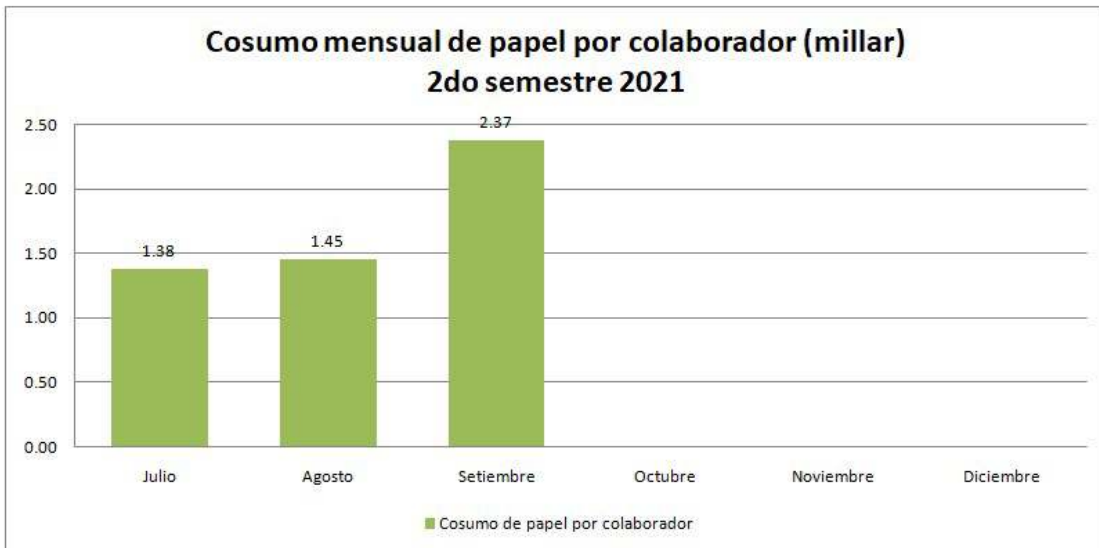

SEDE CENTRAL – PALACIO MUNICIPAL

Municipalidad de
La Punta