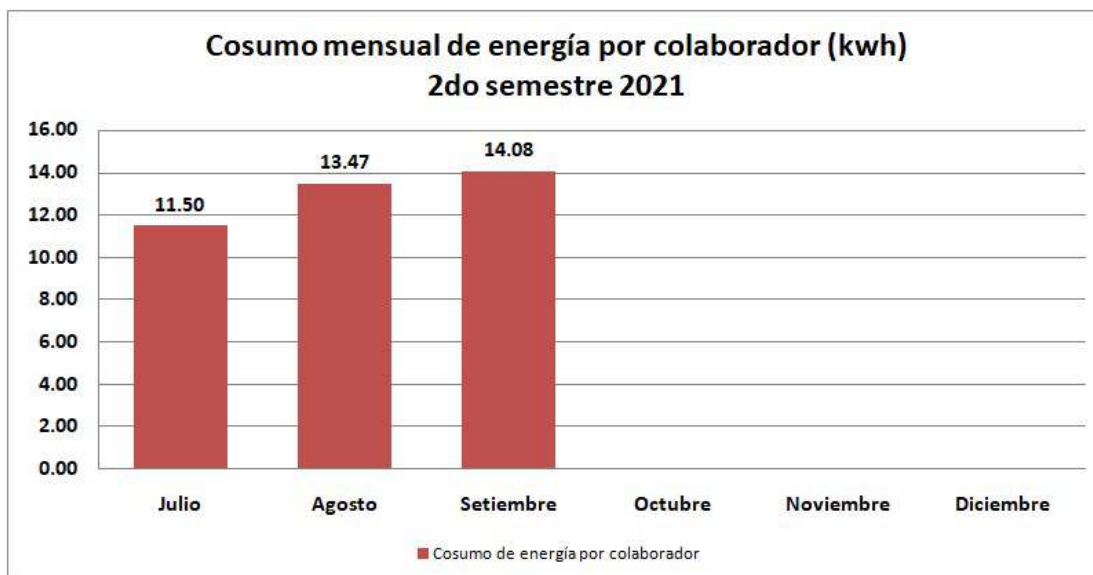

SEDE CENTRAL – PALACIO MUNICIPAL

Municipalidad de
La Punta

INDICADORES DE ECOEFICIENCIA

SEDE CENTRAL – PALACIO MUNICIPAL

SEGUNDO SEMESTRE 2021

SEDE CENTRAL – PALACIO MUNICIPAL

Municipalidad de
La Punta

SEDE CENTRAL – PALACIO MUNICIPAL