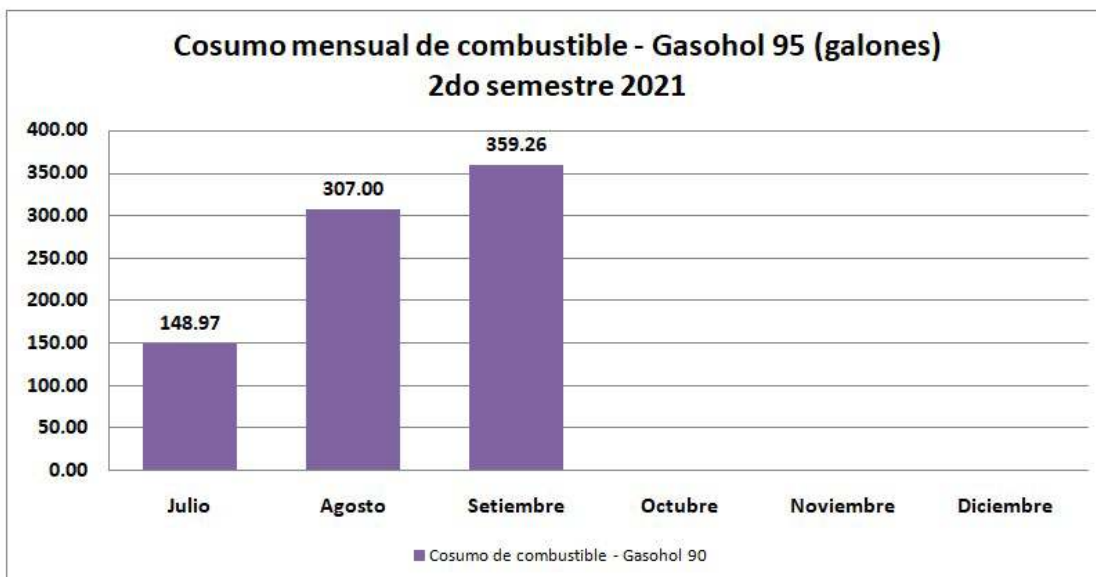

SEDE CENTRAL – PALACIO MUNICIPAL

Municipalidad de
La Punta