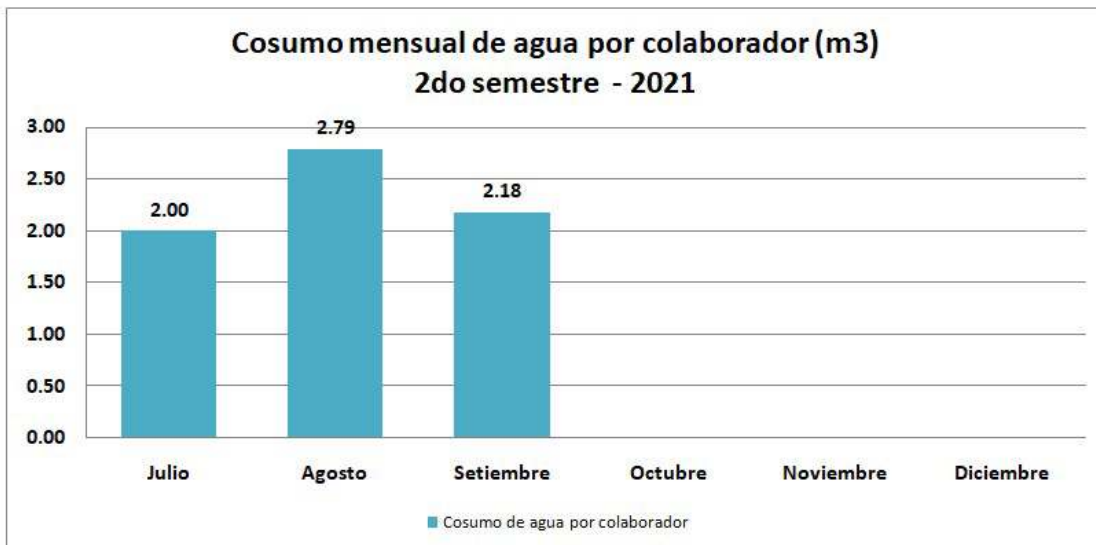

SEDE CENTRAL – PALACIO MUNICIPAL

Municipalidad de
La Punta

INDICADORES DE ECOEFICIENCIA

SEDE CENTRAL – PALACIO MUNICIPAL

SEGUNDO SEMESTRE 2021

SEDE CENTRAL – PALACIO MUNICIPAL

Municipalidad de
La Punta

SEDE CENTRAL – PALACIO MUNICIPAL