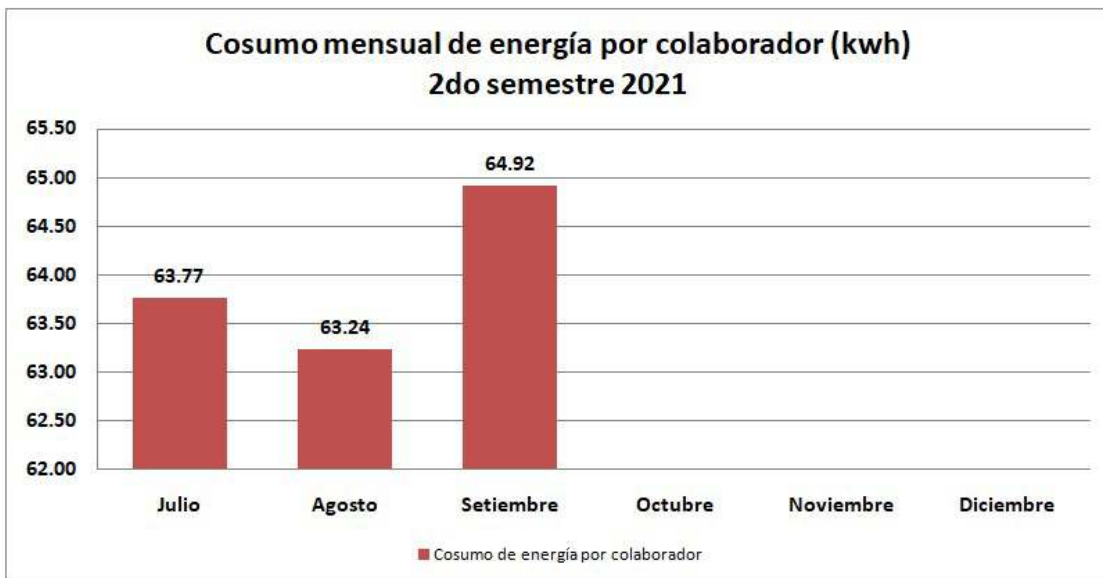

SEDE ADMINISTRATIVA

Municipalidad de
La Punta

INDICADORES DE ECOEFICIENCIA

SEDE ADMINISTRATIVA

SEGUNDO SEMESTRE 2021

SEDE ADMINISTRATIVA

Municipalidad de
La Punta

SEDE ADMINISTRATIVA