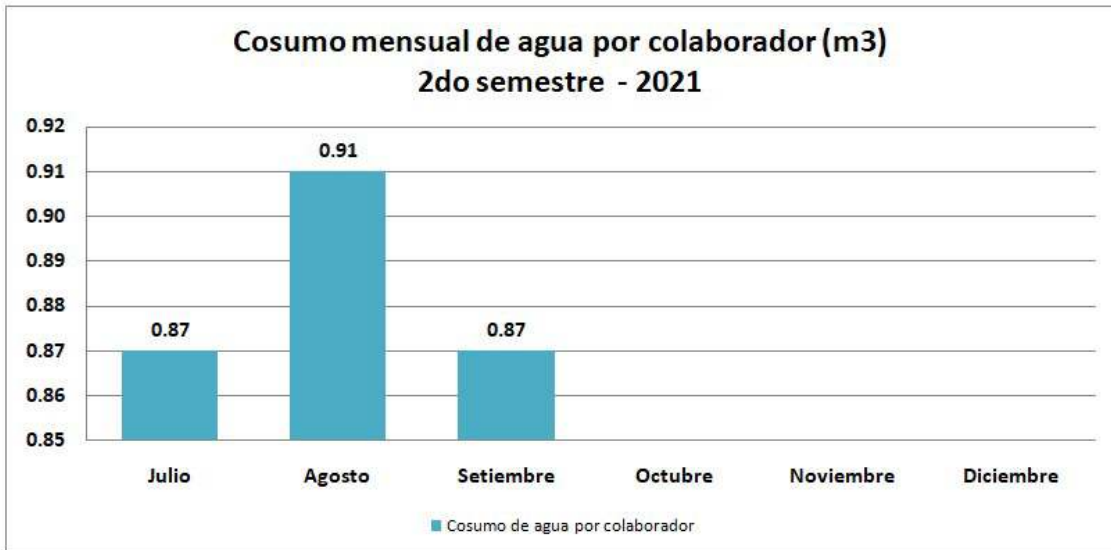

SEDE ADMINISTRATIVA

Municipalidad de
La Punta

INDICADORES DE ECOEFICIENCIA

SEDE ADMINISTRATIVA

SEGUNDO SEMESTRE 2021

SEDE ADMINISTRATIVA

Municipalidad de
La Punta

SEDE ADMINISTRATIVA